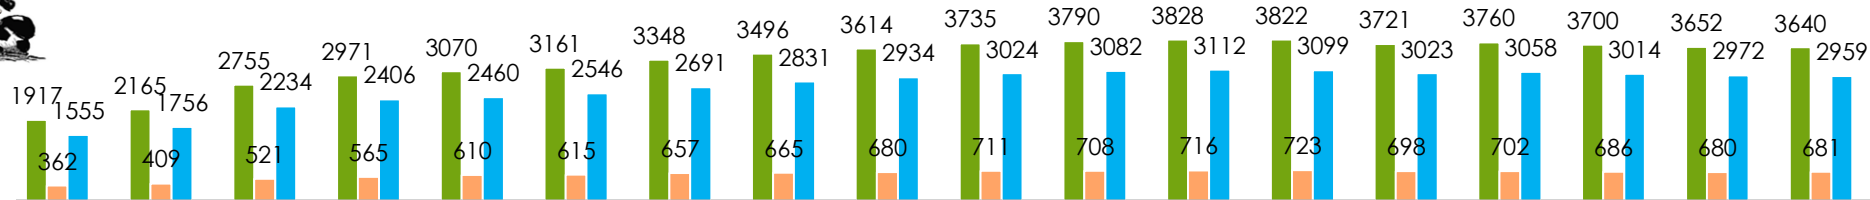

Mitgliederstatistik 13 Höslwanger 2022

■ Gesamt ■ Frauen ■ Männer ■ zu/ab %

	2005	2006	2007	2008	2009	2010	2011	2012	2013	2014	2015	2016	2017	2018	2019	2020	2021	2022
Gesamt	1917	2165	2755	2971	3070	3161	3348	3496	3614	3735	3790	3828	3822	3721	3760	3700	3652	3640
Frauen	362	409	521	565	610	615	657	665	680	711	708	716	723	698	702	686	680	681
Männer	1555	1756	2234	2406	2460	2546	2691	2831	2934	3024	3082	3112	3099	3023	3058	3014	2972	2959
zu/ab %		12,94	27,25	7,84	3,33	2,96	5,92	4,42	3,38	3,35	1,47	1,00	-0,16	-2,64	1,05	-1,60	-1,30	-0,33